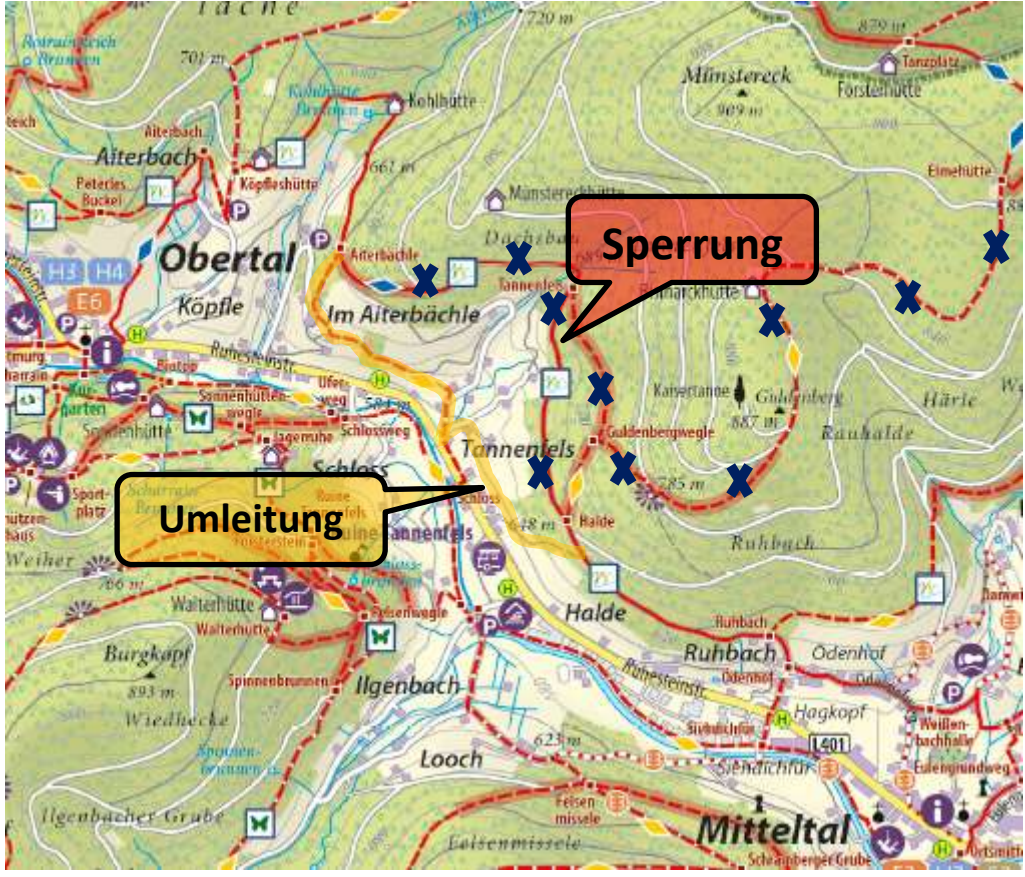

Umleitung

Im Bereich zwischen Mitteltal und Obertal ist die Murgleiter Etappe 5 wegen Forstarbeiten gesperrt. Bitte folgen Sie zwischen den Standorten "Halde" und "Aiterbächle" der ausgeschilderten Umleitung.