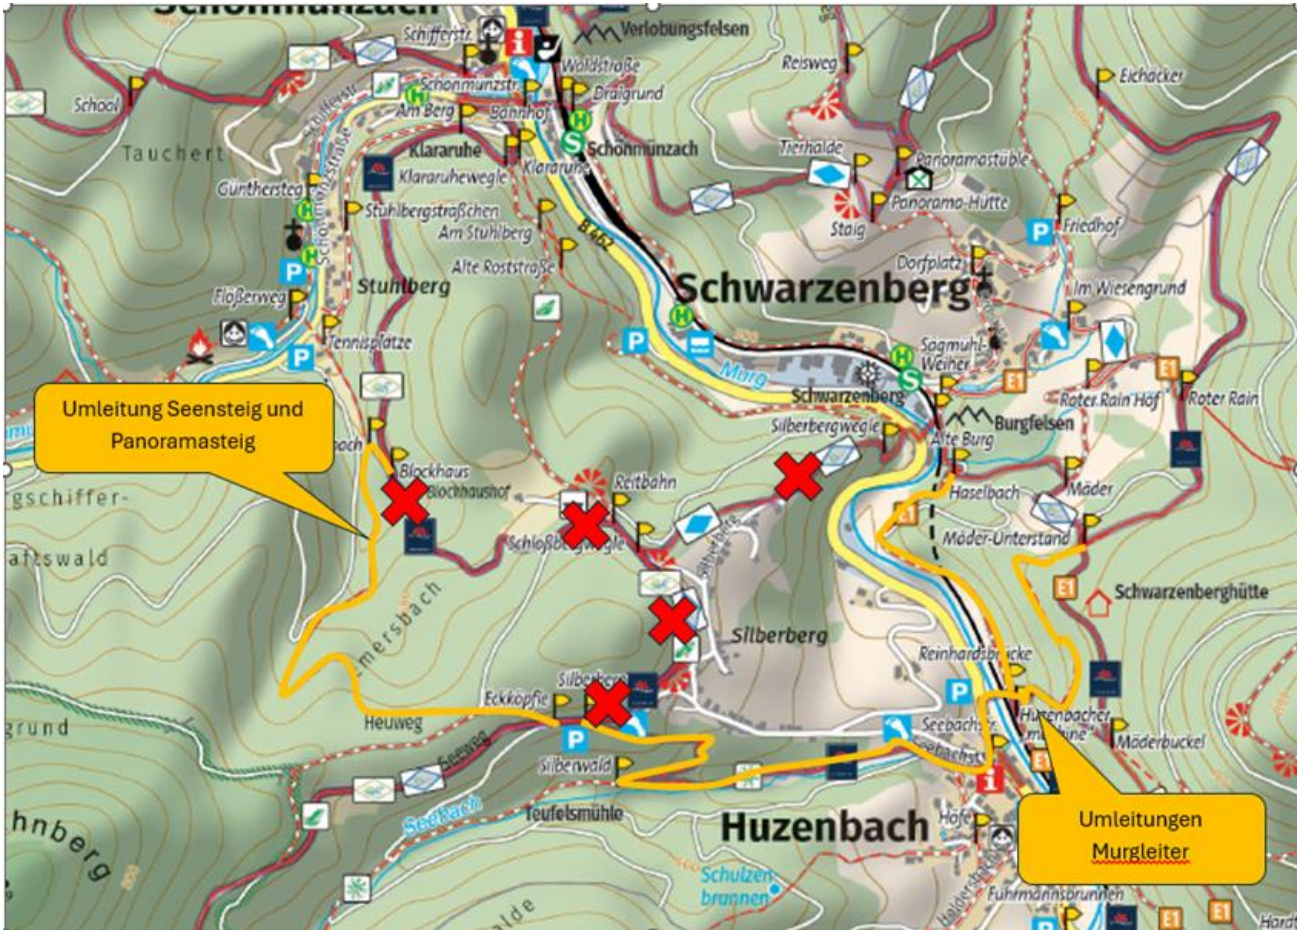

Wegespererrung

Wegen Forstarbeiten kommt es tageweise zu Sperrungen der Wanderwege im Bereich Silberberg, Parkplatz Eckköpfle und Blockhaushof. Bitte folgen Sie, wenn der ursprüngliche Weg abgesperrt ist, deshalb den empfohlenen Alternativen wie auf der Karte eingezeichnet. Betroffen sind Murgleiter Etappe 4, Seensteig Etappe 5, Genießerpfad Panoramasteig und der Himmelsweg Romantik-Tour. Dauer: voraussichtlich bis Weihnachten.

Weitere Informationen und aktuelle Wegesperrungen in Baierbronn

Hier finden Sie alle **aktuellen Wegesperrungen und Bedingungen auf den Wander- und Bikewegen** rund um Baierbronn.

Sollten Sie weitere Fragen haben, helfen wir Ihnen gerne im